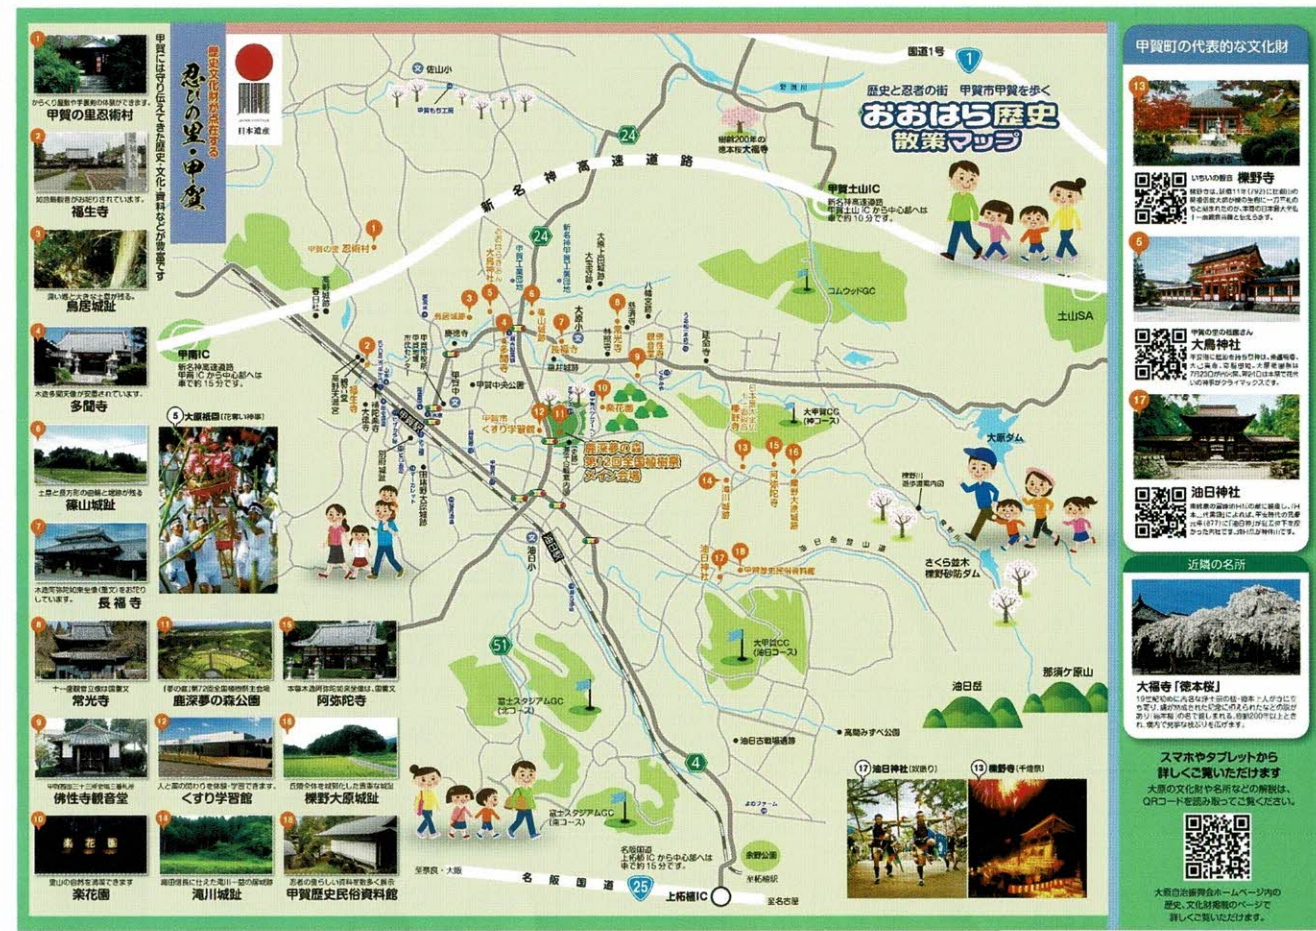

地域外からの自動車での来訪を意識して改訂版を作成しました。

全国植樹祭では会場来場者へ配布しました。

おおはら歴史散策マップ <https://oohara.ikoka.jp/sonota-siryou/map2021/>

facebook、LINE、YouTubeへの登録のお願い

大原自治振興会のfacebook、LINE、YouTubeへの登録をお願いします。

発行・問合せ：大原自治振興会
 〒520-3435 甲賀市甲賀町相模173-1
 TEL&FAX:0748-88-3111
 e-mail: oohara10ku@gmail.com
 編集：大原自治振興会 広報プロジェクト
 発行月：令和4年5月

【編集後記】

新型コロナウイルス感染症にもまだまだ警戒が必要。
 今年度も最大限の注意をはらいつつ、やれる範囲で最大限に日々の活動を楽しみたいところです。

Content

- 02 令和4年度総会概要
- 06 おおはら歴史散策マップの紹介

令和3年度 事業報告

令和3年度は、事務局、まちづくり会議、専門部会、プロジェクト会議で次のような事業を実施してきました。

事務局		運営委員会 まちづくり会議		専門部会					
<p>大原小学校自然体験 3/4 健康推進 ・BIWA-TEKU 住民アンケート 花いっぱい事業 ・駅前花壇 7/3、2/27 飛び出し忍者設置 櫛野ダム景観整備 スマイル甲賀大原っ子 ・子ども食堂 11回 ・寺子屋週2回 甲賀マルシェ ・3回</p>  <p>植樹</p>		<p>大原まちづくり活動報告会 市長懇談会 11/15 区長との意見交換会 5/13 協働のまちづくり円卓会議 ・山の健康 プラットホーム会議 2回 ・防災 10/2 ・見守り支え合い 10/12 研修・勉強会 ・まちづくり勉強会 (第1火曜日)</p>  <p>円卓会議</p>		<p>地域振興部会</p> <p>大原ふるさと再発見 文化財整備事業 源平・油日合戦地の案内看板設置 観光促進 町域のマップ作成 協働事業 郷土史会、観光ボランティア協会が案内看板の原稿作成など</p>  <p>案内看板</p>			<p>地域環境部会</p> <p>上下流地域交流 里山・地域景観整備・美化運動 ・雑草刈草の堆肥化 2022年植樹祭 関連美化活動 ・鹿深夢の森 ごみ拾い毎月第1日曜日 やまの健康推進事業 ・やまでつながる一日の会場 草刈整備と当日スタッフとして参加</p> 		<p>地域教育部会</p> <p>未就園児対象 ・未就園児親子の子育てサロン開催(第3火曜日) おおはら親子教室 ・親子天体観望会 ・おおはら親子天体観望にゆーす(大原小学校全児童に3回配布)</p>  <p>子育てサロン準備</p>
プロジェクト会議									
見守りPJ		若者PJ		防災PJ		新規PJ			
<p>命のバトンの拡張 ・大原中、高野 全戸配布 見守り、買物支援の取組 ・コロナ禍で拡張できず ご近所福祉協議会との連携 ・会議で情報共有 ・拝坂区で個別支援計画のモデル計画始動</p>		<p>若者の居場所 オンライン会議での検討 (月1回)</p>		<p>大原防災の日 大原学区一斉の避難訓練の日 (11月7日) 防災講座</p>		<p>広報「おおはら」発行 ・年4回 ・区入していない世帯へのポスティング 約350世帯 WEB広報 ・ホームページ、facebook、LINE、YouTubeの運営 マンスリーレポート ・毎月</p>	<p>・令和3年度は新規プロジェクトの始動なし</p>		

令和4年度総会は、新型コロナウイルス感染症の拡大を防止するために書面による議決となりました。議決投稿期限は令和4年5月22日で、令和3年度事業報告・収支決算、令和4年度事業計画・収支予算が承認されました。

活動方針：『柔らかい頭で課題解決にチャレンジ！』

自治とは「自分たちで考え、自分たちで決め、自分たちで担うこと」です。新型コロナウイルス感染症が一昨年から全く収まる気配が見えない中、計画通りの活動ができない状況が続いています。このような状況だからこそ、昨年度に住民アンケート（大原学区全住民(中学生以上)4,129人に配布し2,421人から回答）を実施して、まちづくり活動に対する要望を整理しました。今年度からは、取組要望の高い課題ごとに関係者で構成する円卓会議を開催し、自分たちで考え・決めて、できる取組から開始して課題解決にチャレンジしていきます。