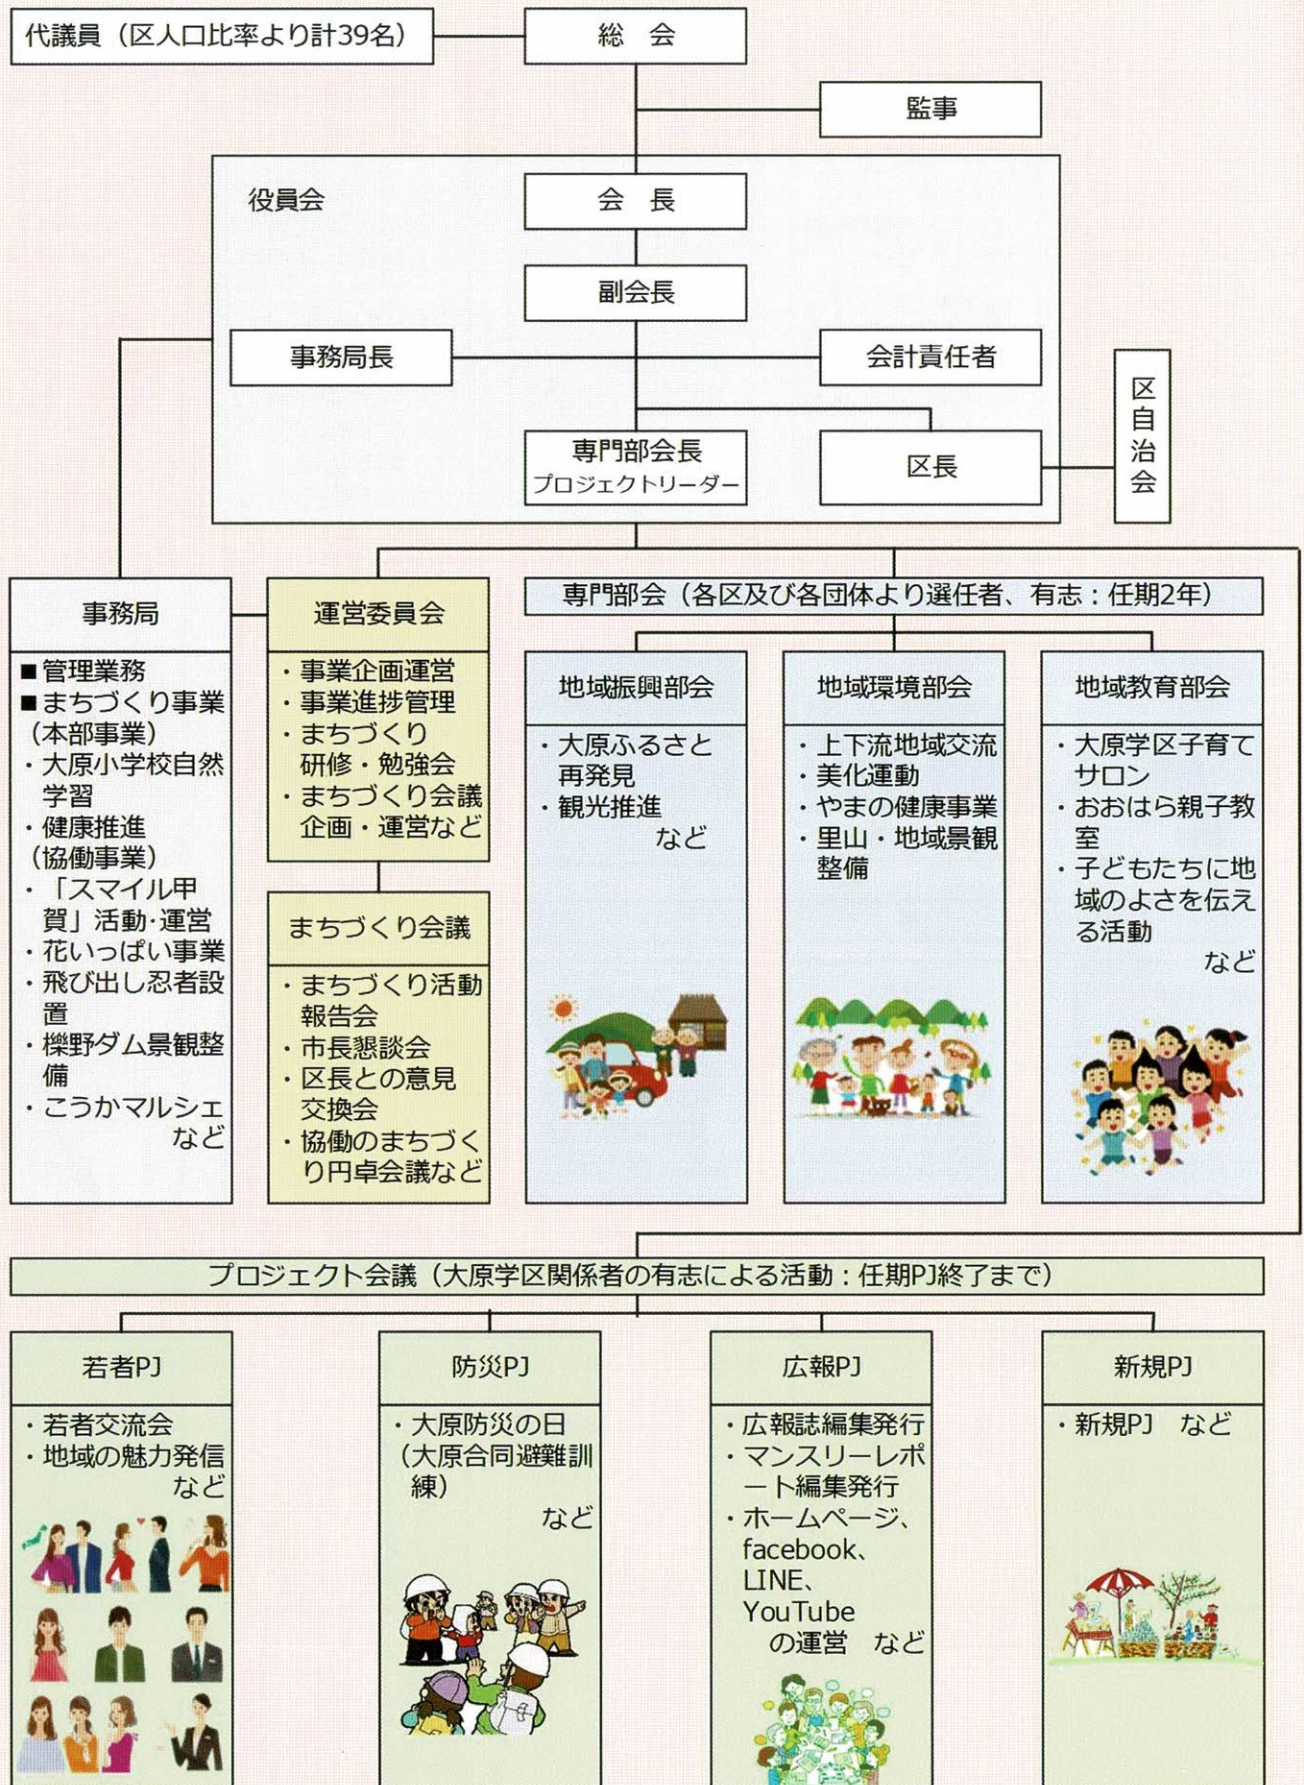

【編集後記】

新型コロナウイルス感染症にもまだまだ警戒が必要。
 今年度も最大限の注意をはらいつつ、やれる範囲で最大限に日々の活動を楽しみたいところです。

Content

- 02 令和4年度総会概要
- 06 おおはら歴史散策マップの紹介

令和3年度 事業報告

令和3年度は、事務局、まちづくり会議、専門部会、プロジェクト会議で次のような事業を実施してきました。

事務局		運営委員会 まちづくり会議		専門部会					
<p>大原小学校自然体験 3/4 健康推進 ・BIWA-TEKU 住民アンケート 花いっぱい事業 ・駅前花壇 7/3、2/27 飛び出し忍者設置 櫛野ダム景観整備 スマイル甲賀大原っ子 ・子ども食堂 11回 ・寺子屋週2回 甲賀マルシェ ・3回</p>  <p>植樹</p>		<p>大原まちづくり活動報告会 市長懇談会 11/15 区長との意見交換会 5/13 協働のまちづくり円卓会議 ・山の健康 プラットホーム会議 2回 ・防災 10/2 ・見守り支え合い 10/12 研修・勉強会 ・まちづくり勉強会 (第1火曜日)</p>  <p>円卓会議</p>		<p>地域振興部会</p> <p>大原ふるさと再発見 文化財整備事業 源平・油日合戦地の案内看板設置 観光促進 町域のマップ作成 協働事業 郷土史会、観光ボランティア協会が案内看板の原稿作成など</p>  <p>案内看板</p>			<p>地域環境部会</p> <p>上下流地域交流 里山・地域景観整備・美化運動 ・雑草刈草の堆肥化 2022年植樹祭 関連美化活動 ・鹿深夢の森 ごみ拾い毎月第1日曜日 やまの健康推進事業 ・やまでつながる一日の会場 草刈整備と当日スタッフとして参加</p> 		<p>地域教育部会</p> <p>未就園児対象 ・未就園児親子の子育てサロン開催(第3火曜日) おおはら親子教室 ・親子天体観望会 ・おおはら親子天体観望にゆーす(大原小学校全児童に3回配布)</p>  <p>子育てサロン準備</p>
プロジェクト会議									
見守りPJ		若者PJ		防災PJ		新規PJ			
<p>命のバトンの拡張 ・大原中、高野 全戸配布 見守り、買物支援の取組 ・コロナ禍で拡張できず ご近所福祉協議会との連携 ・会議で情報共有 ・拝坂区で個別支援計画のモデル計画始動</p>		<p>若者の居場所 オンライン会議での検討 (月1回)</p>		<p>大原防災の日 大原学区一斉の避難訓練の日 (11月7日) 防災講座</p>		<p>広報「おおはら」発行 ・年4回 ・区入していない世帯へのポスティング 約350世帯 WEB広報 ・ホームページ、facebook、LINE、YouTubeの運営 マンスリーレポート ・毎月</p>	<p>・令和3年度は新規プロジェクトの始動なし</p>		

赤字：コロナウイルス感染防止のため中止した事業

令和4年度 推進体制と事業計画

令和4年度も専門部会3部会、プロジェクト会議4PJとともに、事務局、運営委員会、まちづくり会議で事業を実施していきます。

運営委員会：会長、副会長、相談役、事務局長および会長推薦によるメンバーで構成

まちづくり会議：自治振興会、大原の10区自治会、大原の各種団体、甲賀市、その他関係団体・事業所・個人事業者、関係区市議員

令和4年度 基本方針

令和4年度総会は、新型コロナウイルス感染症の拡大を防止するために書面による議決となりました。議決投稿期限は令和4年5月22日で、令和3年度事業報告・収支決算、令和4年度事業計画・収支予算が承認されました。

活動方針：『柔らかい頭で課題解決にチャレンジ！』

自治とは「自分たちで考え、自分たちで決め、自分たちで担うこと」です。新型コロナウイルス感染症が一昨年から全く収まる気配が見えない中、計画通りの活動ができない状況が続いています。このような状況だからこそ、昨年度に住民アンケート（大原学区全住民(中学生以上)4,129人に配布し2,421人から回答）を実施して、まちづくり活動に対する要望を整理しました。今年度からは、取組要望の高い課題ごとに関係者で構成する円卓会議を開催し、自分たちで考え・決めて、できる取組から開始して課題解決にチャレンジしていきます。